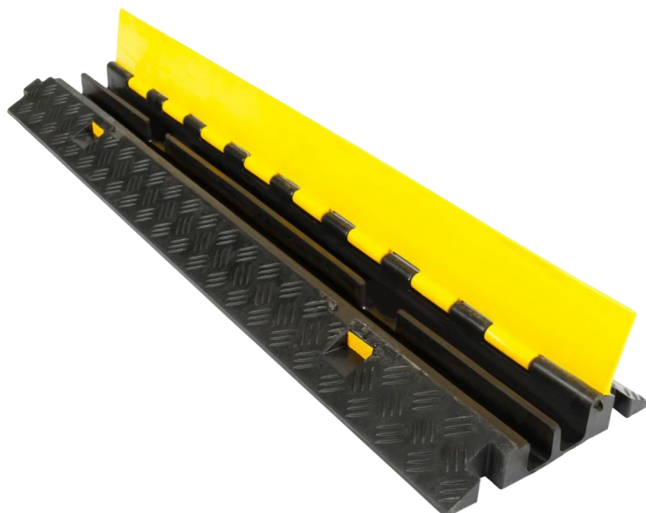

# INDEX

2. Index	Index
3. Kabelbeschermer op rol	Protecteurs de câble en rouleau
4. Kabelbschermers	Protecteurs de câbles
5. Kabel- en slangbeschermers	Protecteurs de câbles
6. Verkeerskegels	Cônes de signalisation
7. Verkeersdrempels	Ralentisseurs
8. Rijbaankussen	Coussin routier
9. Parkeerblokken	Butées de parking
10. Trottoirdrempel - Hoekbeschermer	Rampe de trottoir - Protection d'angle
11. Knipperlicht - Veiligheidsnet	Feu de chantier - Grillage de signalisation

## KB 2-30 Kabelbeschermer 2x30

**[NL]** Kabelbeschermer met 2 kanalen van 30mm  
12 ton  
900 x 250 x 45mm

## KB 2-30 Protecteur de câble 2x30

**[FR]** Protecteur de câble 2 passages 30mm  
12 tonnes  
900 x 250 x 45mm

Referentie	Artikel	Kanalen	Ø	VE
Référence	Article	Passages	Ø	UE
KB 2-30	Kabelbeschermer 2x30 Protecteur de câble 2x30	1	30 mm	2

## KB 16 Kabelbeschermer op rol

**[NL]** Kabelbeschermer op rol van **9 meter**  
1 kanaal van 16 x 38mm  
Tot 3 kabels van 3G2,5  
9 meter - kan versneden worden