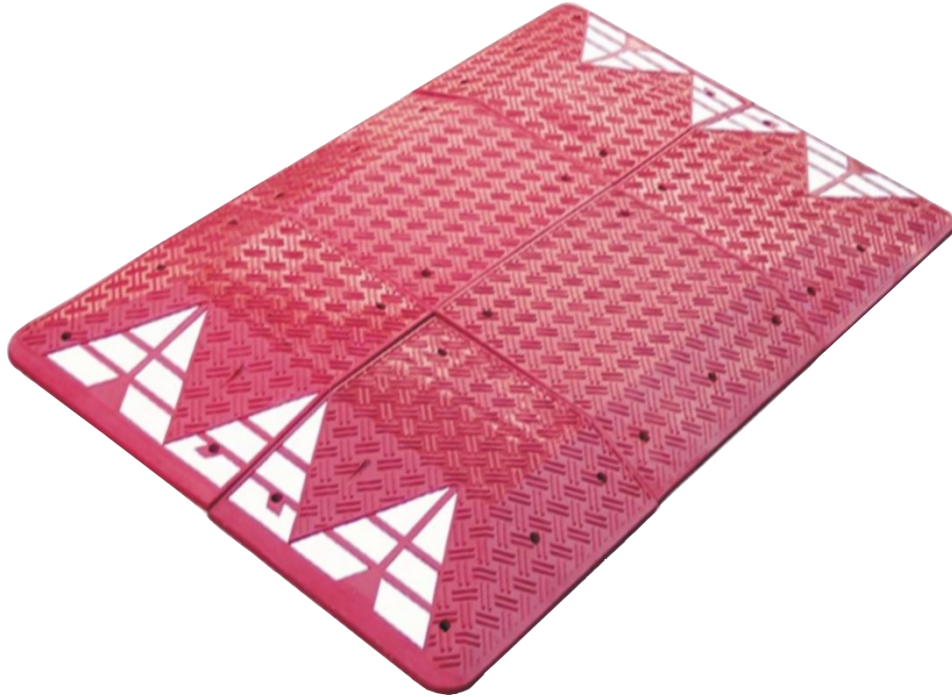

RIJ BAANKUSSEN

BK 3000 R - Rijbaankussen

[NL] Rood rubber rijbaankussen (Berlijns kussen)

Bestaat uit 6 stukken + 7 verbindingsstukken

Gerecycleerd rubber

3000 x 1800 x 65 mm

Met 6 reflecterende pijlen

Totaal gewicht: 280 kg.

Rood rubber - RAL 3003

BK 3000 R - Coussin routier

[FR] Ralentisseur routier (Coussin Berlinois)

6 pièces + 7 connecteurs

Caoutchouc recyclé

3000 x 1800 x 65 mm

Avec 6 flèches réfléchissantes

Poids total: 280 kg.

Caoutchouc rouge - RAL 3003

Referentie	Artikel	Hoogte	Breedte	Lengte
Référence	Article	Hauteur	Largeur	Longueur
BK 3000 R	Rijbaankussen Rood Coussin routier rouge	75 mm	1800 mm	3000 mm